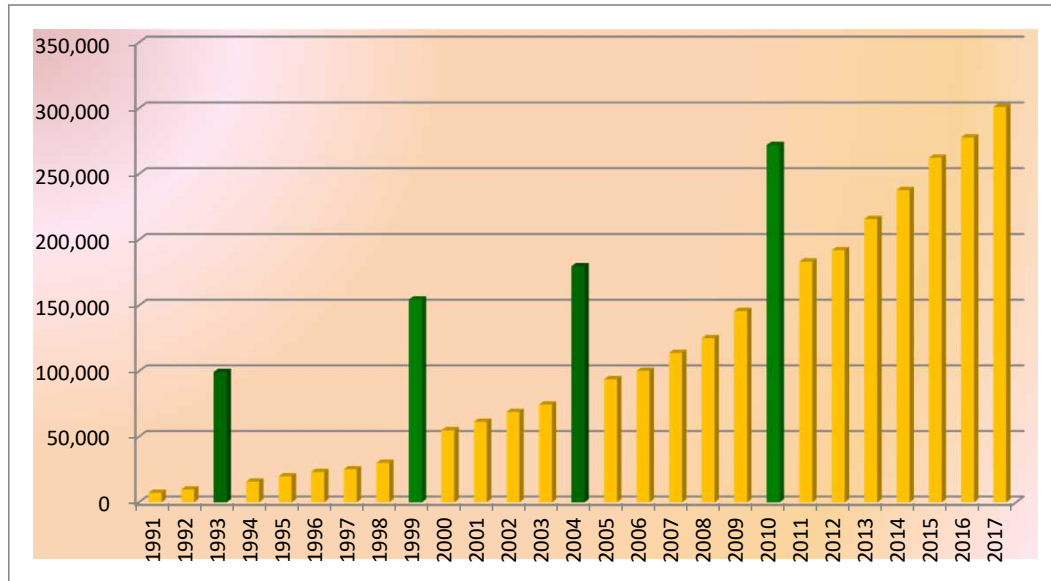

## 巡礼者統計情報

(1991年からのトータルデータ)

サンティアゴ・デ・コンポステーラの巡礼事務所発表の情報を元に、巡礼統計値を掲載します。

情報源：Delegation of Peregrintation Rúa do Vilar, 1, 1º 15705 SANTIAGO DE COMPOSTELA

<https://oficinadelperegrino.com/estadisticas/>

### 巡礼者数推移グラフ

### 年別・月別巡礼者数推移表

1993年、1999年、2004年、2010年は聖年（サンティアゴの日7/25が日曜日となる年）です

	2011	2012	2013	2014	2015	2016	2017	2018	2019	2020
1月	649	512	805	906	1,217	1,304	1,355			
2月	820	1300	1,382	970	1,544	1,733	1,696			
3月	3,024	3,257	7,229	3150	5,080	11,066	5,176			
4月	14,154	14,753	11,533	17346	17,722	15,103	26,928			
5月	19,833	21,766	25,206	27354	31,078	32,782	35,345			
6月	25,245	25,513	29,374	33023	35,924	39,079	41,620			
7月	30,880	32,820	36,559	39581	44,799	45,483	47,470			
8月	41,514	41,095	46,728	51219	54,796	53,711	57,681			
9月	26,023	27,318	30,896	34458	37,432	40,157	42,189			
10月	16,243	18,085	19,608	23205	25,575	28,232	31,341			
11月	3,619	4,172	4,900	4803	5,229	6,394	7,346			
12月	1,498	1,484	1,659	1870	2,062	2,864	2,893			
合計	183,502	192,075	215,879	237,885	262,458	277,908	301,040			